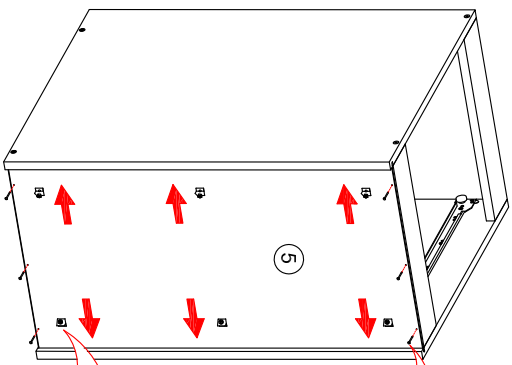

К данному корпусу комплект фасадов  
приобретается отдельно. СТЛ.276.10 - 1 шт.

Поз	Размер	Кол-во	Упаковка
1	720x560x16	1	пакет 1
2	720x560x16	1	пакет 1
3	368x80x16	2	пакет 1
4	368x544x16	1	пакет 1
5	716x382x3	1	пакет 1
6	366x540x16	1	пакет 1
7	337x71x16	1	пакет 1
8	337x497x16	1	пакет 1

**Ø 8СКВ.**  
 довернуть под  
 евровинт в зависимости  
 от положения планки

0009

0045

0054

0080

0079

**ВНИМАНИЕ!**  
 есть возможность  
 попасть в крепеж  
 корпуса.

0039

0078

0286  
 ЦОКОЛЬ ПЛАСТИК

0286  
 ЦОКОЛЬ ДСП

шурупы не  
 предусмотрены

Стяжка 0016 используется для стягивания м/у собой двух корпусов.

\* - фасады и столешница приобретаются отдельными комплектами