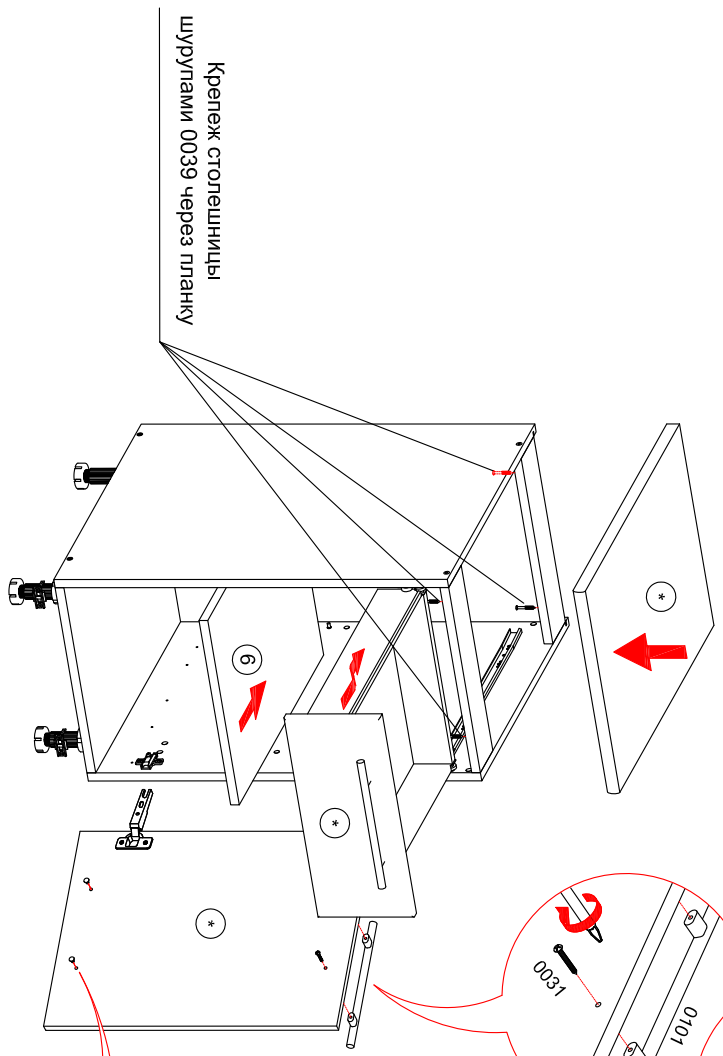

# Тумба напольная с ящиком 40 "ХЕЛЕНА" СТЛ.276.04

Фасад распашной может быть навешан как на левую так и на правую боковины.

0059		4x13	x30	0032		4x20	x16	0035		4x35	x4	0031		3.5x30	x4
0235		L=500mm H=86mm	x1	0009		7x50	x8	0080		Ø8	x16	0079		Ø5	x18
0286			x2	0005		H=2	x2	0054			x4	0101		L=160 mm	x2
0078			x6	0016		D=5 mm	x2	0045		8x30	x8	0285		H=100	x4

**Ø 8СКВ.**  
 довернуть под  
 евровинт в зависимости  
 от положения планки

0009

0045

0054

0080

0079

**ВНИМАНИЕ!**  
 есть возможность  
 попасть в крепеж  
 корпуса.

0039

0078

0286  
 ЦОКОЛЬ ПЛАСТИК

0286  
 ЦОКОЛЬ ДСП

шурупы не  
 предусмотрены

Стяжка 0016 используется для стягивания м/у собой двух корпусов.

\* - фасады и столешница приобретаются отдельными комплектами