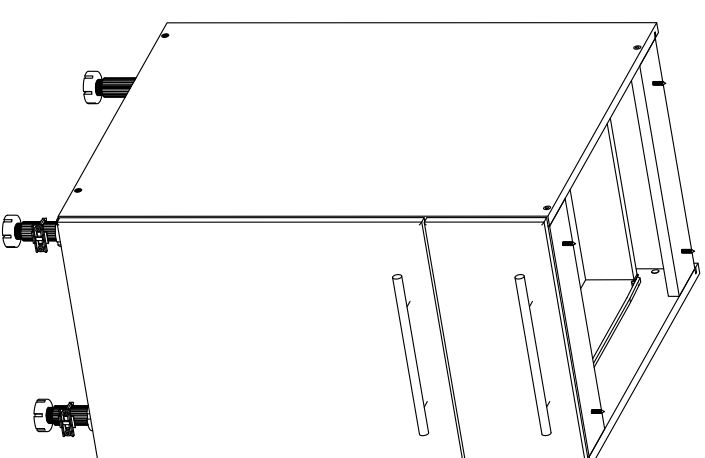

# Тумба напольная с ящиком 40 "ХЕЛЕНА" СТЛ.276.04

Фасад распашной может быть навешан как на левую так и на правую боковины.

0059		4x13	x30	0032		4x20	x16	0035		4x35	x4	0031		3.5x30	x4
0235		L=500mm H=86mm	x1	0009		7x50	x8	0080		Ø8	x16	0079		Ø5	x18
0286			x2	0005		H=2	x2	0054			x4	0101		L=160 mm	x2
0078			x6	0016		D=5 mm	x2	0045		8x30	x8	0285		H=100	x4

К данному корпусу комплект фасадов  
приобретается отдельно. СТЛ.276.10 - 1 шт.

Поз	Размер	Кол-во	Упаковка
1	720x560x16	1	пакет 1
2	720x560x16	1	пакет 1
3	368x80x16	2	пакет 1
4	368x544x16	1	пакет 1
5	716x382x3	1	пакет 1
6	366x540x16	1	пакет 1
7	337x71x16	1	пакет 1
8	337x497x16	1	пакет 1

**Ø 8СКВ.**  
 довернуть под  
 евровинт в зависимости  
 от положения планки

0009

0045

0054

0080

0079

**ВНИМАНИЕ!**  
 есть возможность  
 попасть в крепеж  
 корпуса.

0039

0078

0286  
 ЦОКОЛЬ ПЛАСТИК

0286  
 ЦОКОЛЬ ДСП

шурупы не  
 предусмотрены

Стяжка 0016 используется для стягивания м/у собой двух корпусов.

\* - фасады и столешница приобретаются отдельными комплектами