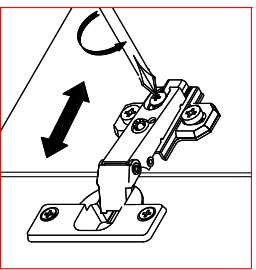

**Ø 8СКВ.**  
 довернуть под  
 евровинт в зависимости  
 от положения планки

0009

0045

0054

0080

0079

**ВНИМАНИЕ!**  
 есть возможность  
 попасть в крепеж  
 корпуса.

0039

0078

0286  
 ЦОКОЛЬ ПЛАСТИК

0286  
 ЦОКОЛЬ ДСП

шурупы не  
 предусмотрены

Стяжка 0016 используется для стягивания м/у собой двух корпусов.

\* - фасады и столешница приобретаются отдельными комплектами