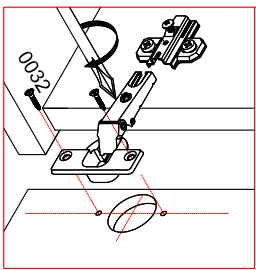

**Ø 8СКВ.**  
 довернуть под  
 евровинт в зависимости  
 от положения планки

0009

0045

0054

0080

0079

**ВНИМАНИЕ!**  
 есть возможность  
 попасть в крепеж  
 корпуса.

0039

0078

0286  
 ЦОКОЛЬ ПЛАСТИК

0286  
 ЦОКОЛЬ ДСП

шурупы не  
 предусмотрены

Стяжка 0016 используется для стягивания м/у собой двух корпусов.

\* - фасады и столешница приобретаются отдельными комплектами