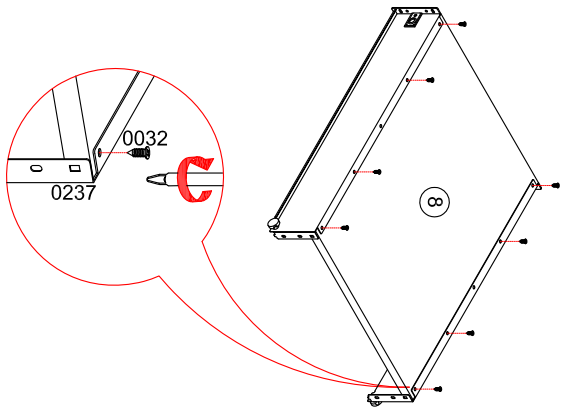

**Ø 8СКВ.**  
 довернуть под  
 евровинт в зависимости  
 от положения планки

0009

0045

0054

0080

0079

**ВНИМАНИЕ!**  
 есть возможность  
 попасть в крепеж  
 корпуса.

0039

0078

0286  
 ЦОКОЛЬ ПЛАСТИК

0286  
 ЦОКОЛЬ ДСП

шурупы не  
 предусмотрены

Стяжка 0016 используется для стягивания м/у собой двух корпусов.

\* - фасады и столешница приобретаются отдельными комплектами