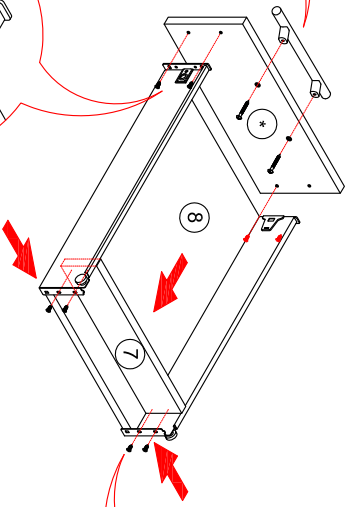

**Ø 8СКВ.**  
 довернуть под  
 евровинт в зависимости  
 от положения планки

0009

0045

0054

0080

0079

**ВНИМАНИЕ!**  
 есть возможность  
 попасть в крепеж  
 корпуса.

0039

0078

0286  
 ЦОКОЛЬ ПЛАСТИК

0286  
 ЦОКОЛЬ ДСП

шурупы не  
 предусмотрены

Стяжка 0016 используется для стягивания м/у собой двух корпусов.

\* - фасады и столешница приобретаются отдельными комплектами