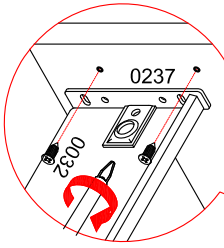

**Ø 8СКВ.**  
 довернуть под  
 евровинт в зависимости  
 от положения планки

0009

0045

0054

0080

0079

**ВНИМАНИЕ!**  
 есть возможность  
 попасть в крепеж  
 корпуса.

0039

0078

0286  
 ЦОКОЛЬ ПЛАСТИК

0286  
 ЦОКОЛЬ ДСП

шурупы не  
 предусмотрены

Стяжка 0016 используется для стягивания м/у собой двух корпусов.

\* - фасады и столешница приобретаются отдельными комплектами