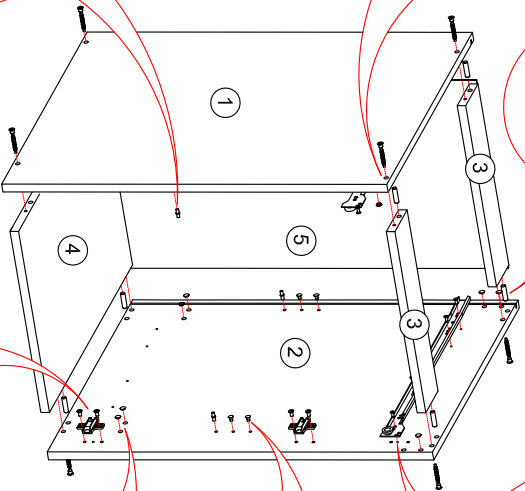

# Тумба напольная с ящиком 40 "ХЕЛЕНА" СТЛ.276.04

Фасад распашной может быть навешан как на левую так и на правую боковины.

0059		4x13	x30	0032		4x20	x16	0035		4x35	x4	0031		3.5x30	x4
0235		L=500mm H=86mm	x1	0009		7x50	x8	0080		Ø8	x16	0079		Ø5	x18
0286			x2	0005		H=2	x2	0054			x4	0101		L=160 mm	x2
0078			x6	0016		D=5 mm	x2	0045		8x30	x8	0285		H=100	x4

К данному корпусу комплект фасадов  
приобретается отдельно. СТЛ.276.10 - 1 шт.

Поз	Размер	Кол-во	Упаковка
1	720x560x16	1	пакет 1
2	720x560x16	1	пакет 1
3	368x80x16	2	пакет 1
4	368x544x16	1	пакет 1
5	716x382x3	1	пакет 1
6	366x540x16	1	пакет 1
7	337x71x16	1	пакет 1
8	337x497x16	1	пакет 1

**Ø 8СКВ.**  
 довернуть под  
 евровинт в зависимости  
 от положения планки

0009

0045

0054

0080

0079

**ВНИМАНИЕ!**  
 есть возможность  
 попасть в крепеж  
 корпуса.

0039

0078

0286  
 ЦОКОЛЬ ПЛАСТИК

0286  
 ЦОКОЛЬ ДСП

шурупы не  
 предусмотрены

Стяжка 0016 используется для стягивания м/у собой двух корпусов.

\* - фасады и столешница приобретаются отдельными комплектами