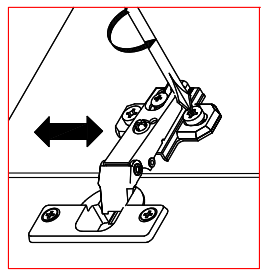

**Ø 8СКВ.**  
 довернуть под  
 евровинт в зависимости  
 от положения планки

0009

0045

0054

0080

0079

**ВНИМАНИЕ!**  
 есть возможность  
 попасть в крепеж  
 корпуса.

0039

0078

0286  
 ЦОКОЛЬ ПЛАСТИК

0286  
 ЦОКОЛЬ ДСП

шурупы не  
 предусмотрены

Стяжка 0016 используется для стягивания м/у собой двух корпусов.

\* - фасады и столешница приобретаются отдельными комплектами