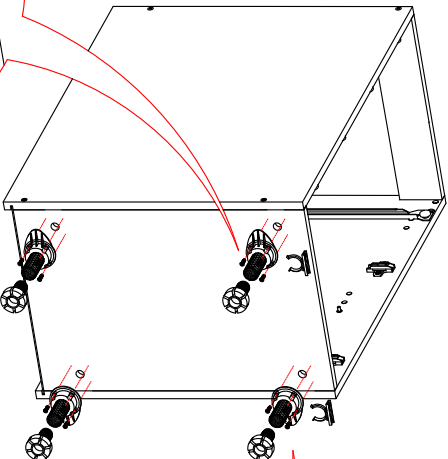

**Ø 8СКВ.**  
 довернуть под  
 евровинт в зависимости  
 от положения планки

0009

0045

0054

0080

0079

**ВНИМАНИЕ!**  
 есть возможность  
 попасть в крепеж  
 корпуса.

0039

0078

0286  
 ЦОКОЛЬ ПЛАСТИК

0286  
 ЦОКОЛЬ ДСП

шурупы не  
 предусмотрены

Стяжка 0016 используется для стягивания м/у собой двух корпусов.

\* - фасады и столешница приобретаются отдельными комплектами